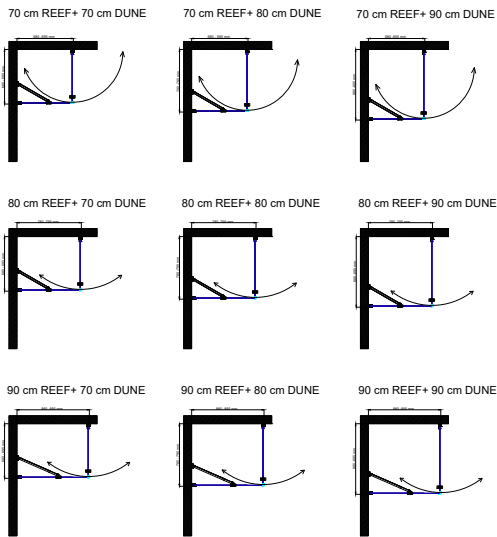

Esimerkkejä yhdistelmistä:

REEF suihkuseinä vasen + DUNE suihkuovi oikea suihkukulmassa