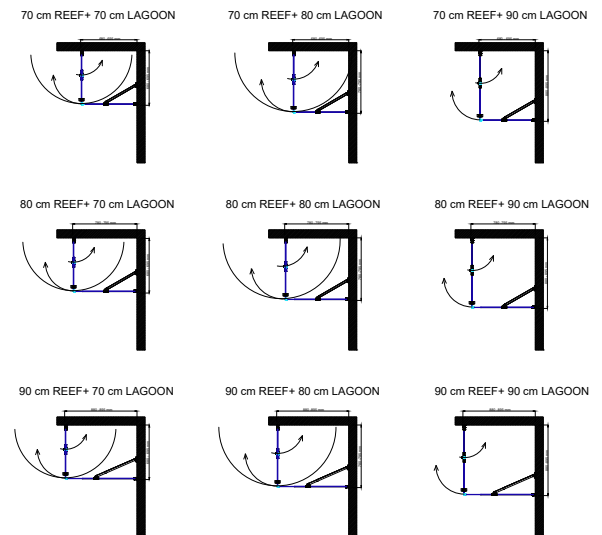

REEF suihkuseinä oikea+ LAGOON suihkutaiteovi vasen suihkukulmassa