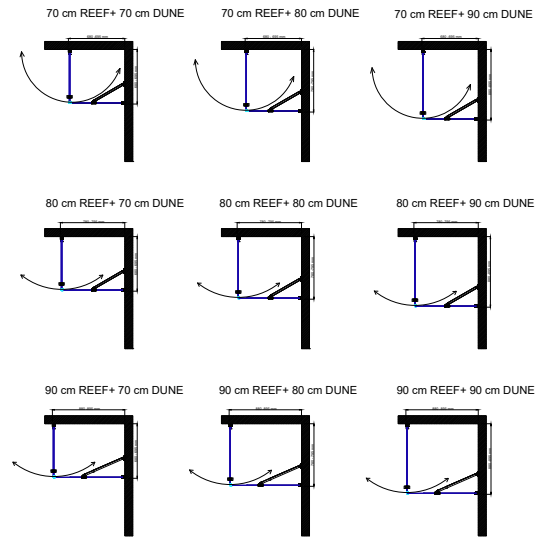

3 x 3 = 273

LPC Marine -suihkukalusteita keskenään yhdistelemällä on mahdollista muodostaa peräti **273 erilaista yhdistelmää.**

Esimerkkejä yhdistelmistä:

REEF suihkuseinä vasen + DUNE suihkuovi oikea suihkukulmassa

REEF suihkuseinä oikea + DUNE suihkuovi vasen suihkukulmassa

REEF suihkuseinä vasen+ LAGOON suihkutaiteovi oikea suihkukulmassa

REEF suihkuseinä oikea+ LAGOON suihkutaiteovi vasen suihkukulmassa

LISÄTARVIKKEET