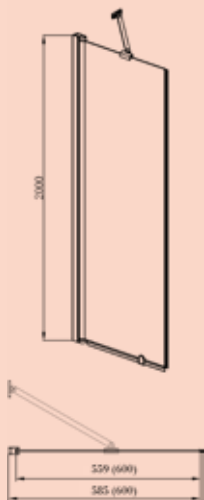

LPC Marine Dune suihkuovi 80x200 cm

Leveys cm: 80

Korkeus cm: 200

Syvyys / tuotepaksuus cm: 0,6

Vaihtoehdot:

S0000008

kromi kirkas lasi

LPC Marine Dune -suihkuovet

- Korkeus 200 cm, saatavilla leveydet 70, 80 ja 90 cm
- Ovissa nostomekanismi, saranoiden liikerata 180 astetta
- 6 mm paksu kirkas lasi, profiilien väri kirkas kromi
- Käätisyys valittavissa
- Irrotettavissa olevat magneettitiivistet
- Saatavilla myös normalia korkeampi laahaustiiviste
- Profiileissa tilaa vesiputkien läpiviennille
- Helppo ja nopea asentaa, joten sopii myös asunto- ja korjausrakentamisen kohteisiin

LPC MARINE

LPC Marine Dune suihkuovi 90x200 cm

Leveys cm: 90

Korkeus cm: 200

Syvyys / tuotepaksuus cm: 0,6

Vaihtoehdot:

S0000009

kromi kirkas lasi

LPC MARINE

LPC Marine Reef kiinteä suihkuseinä 60x200 cm

Leveys cm: 60
Korkeus cm: 200
Syvyys / tuotepaksuus cm: 0,6

Vaihtoehdot:

S0000037
 kromi kirkas lasi

LPC Marine Reef kiinteä suihkuseinä 70x200 cm

Leveys cm: 70
Korkeus cm: 200
Syvyys / tuotepaksuus cm: 0,6